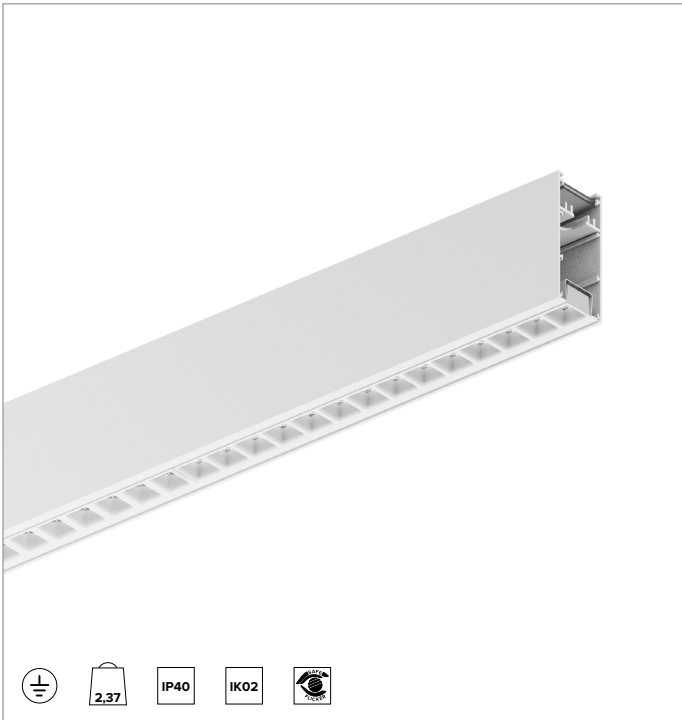

T003BZ940ELPW | LOGICO EASY System 37 - UGR19

Lineare LED-Leuchte für Deckenanbau- oder Pendelmontage

	4000K	H(m)		D1(m)	D2(m)	E _{max} (lx)	
	Ra90	66°		64°			
	Fixture Power	36W	1	1.29	1.26	1445	
	Source Flux	3256lm	2	2.58	2.52	361	
	Fixture Flux	3256lm	3	3.86	3.78	161	
	Efficacy	90lm/W	4	5.15	5.04	90	
G0347A	I _{max} =502cd/klm	I _{max}	1635cd	5	6.44	6.30	58

Abstrahlung: DIREKT/INDIREKT

Optik: ZELLULÄRE

Optische Effizienz: 100%

Leuchten-Lichtstrom: 3256lm

Lichtausbeute: 90lm/W

Fotobiologische Sicherheit: Risikogruppe 0 (RG 0 = kein Risiko)

MECHANISCHE MERKMALE

Gehäuse aus lackiertem stranggepresstem Aluminium mit 37mm Breite. Obere Abdeckung aus transluzentem Polycarbonat.

Farbe und Oberfläche: Weiß

Abmessungen: L=1120mm

Gewicht: 2,37Kg

Version: LINEAR

Schutzart: IP40

Mechanische Belastbarkeit: IK02

ELEKTRISCHE MERKMALE

Integrierter elektronischer ON-OFF Treiber. "Easy Connection"-System für eine schnelle Verbindung zwischen den Modulen des Systems dank der vorkonfektionierten Stecker-/Buchsen-Verbindungselemente. Komplet mit 1,5 mm² Durchgangsverdrahtung, die eine maximale Länge von 18 Metern ermöglicht. Leuchten gemäß EN 60598-2-22 für die Stromversorgung über ein zentrales Notstromsystem CPSS (Central Power Supply System); Bereiche mit hohem Risiko ausgeschlossen. Die voreingestellte Leistungsaufnahme und der voreingestellte Lichtstrom betragen 100% an AC und 100% an DC.