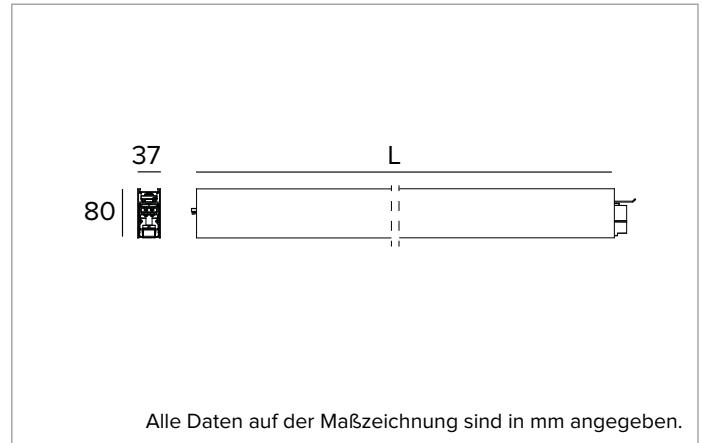

T003BZ940ELPW | LOGICO EASY System 37 - UGR19

Lineare LED-Leuchte für Deckenanbau- oder Pendelmontage

	4000K	H(m)		D1(m)	D2(m)	E _{max} (lx)	
	Ra90	66°		64°			
	Fixture Power	36W	1	1.29	1.26	1445	
	Source Flux	3256lm	2	2.58	2.52	361	
	Fixture Flux	3256lm	3	3.86	3.78	161	
	Efficacy	90lm/W	4	5.15	5.04	90	
G0347A	I _{max} =502cd/klm	I _{max}	1635cd	5	6.44	6.30	58

Abstrahlung: DIREKT/INDIREKT

Optik: ZELLULÄRE

Optische Effizienz: 100%

Leuchten-Lichtstrom: 3256lm

Lichtausbeute: 90lm/W

Fotobiologische Sicherheit: Risikogruppe 0 (RG 0 = kein Risiko)

MECHANISCHE MERKMALE

Gehäuse aus lackiertem stranggepresstem Aluminium mit 37mm Breite. Obere Abdeckung aus transluzentem Polycarbonat.

Farbe und Oberfläche: Weiß

Abmessungen: L=1120mm

Gewicht: 2,37Kg

Version: LINEAR

Schutzart: IP40

Mechanische Belastbarkeit: IK02

ELEKTRISCHE MERKMALE

Integrierter elektronischer ON-OFF Treiber. "Easy Connection"-System für eine schnelle Verbindung zwischen den Modulen des Systems dank der vorkonfektionierten Stecker-/Buchsen-Verbindungselemente. Komplet mit 1,5 mm² Durchgangsverdrahtung, die eine maximale Länge von 18 Metern ermöglicht. Leuchten gemäß EN 60598-2-22 für die Stromversorgung über ein zentrales Notstromsystem CPSS (Central Power Supply System); Bereiche mit hohem Risiko ausgeschlossen. Die voreingestellte Leistungsaufnahme und der voreingestellte Lichtstrom betragen 100% an AC und 100% an DC.